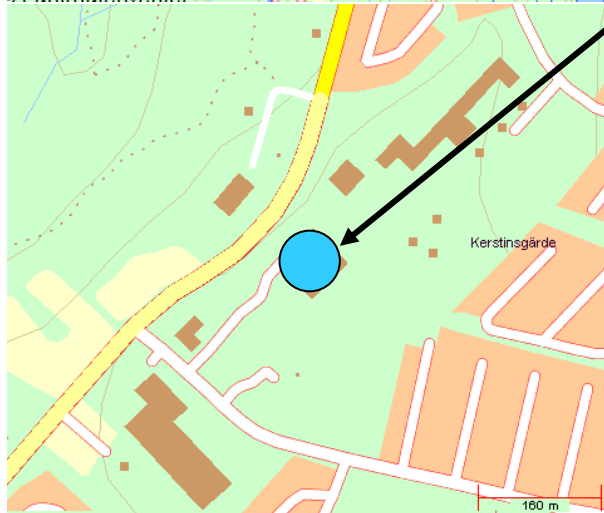

## Dalsjöforshallen

### Koordinater

WGS 84 (lat, lon):  
N 57° 42.966', E 13° 5.670'

WGS 84 decimal (lat, lon):  
57.71611, 13.09449

RT90: 6402266, 1338466

SWEREF99: 6398700, 386486