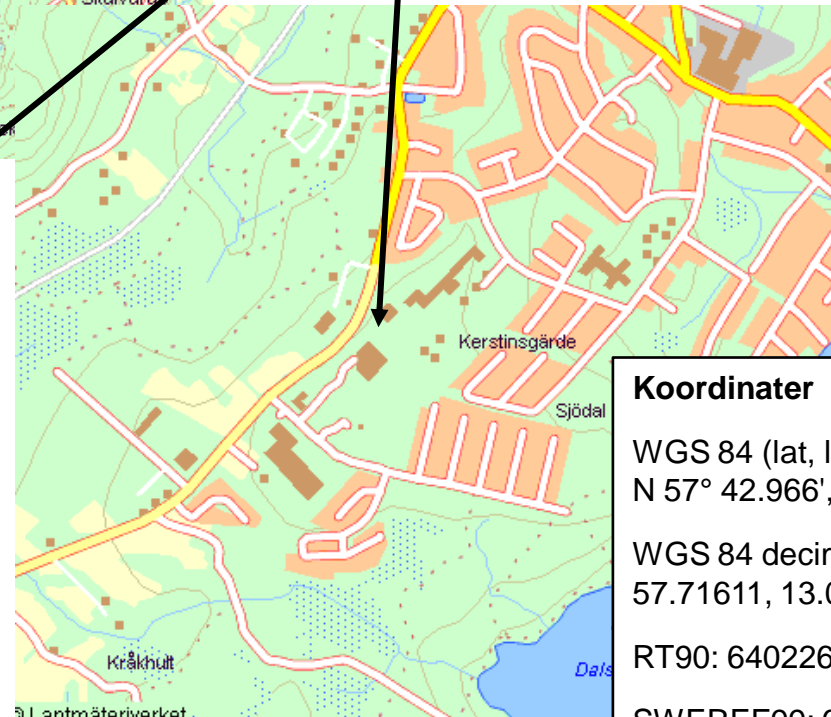

## Dalsjöforshallen

### Koordinater

WGS 84 (lat, lon):  
N 57° 42.966', E 13° 5.670'

WGS 84 decimal (lat, lon):  
57.71611, 13.09449

RT90: 6402266, 1338466

SWEREF99: 6398700, 386486