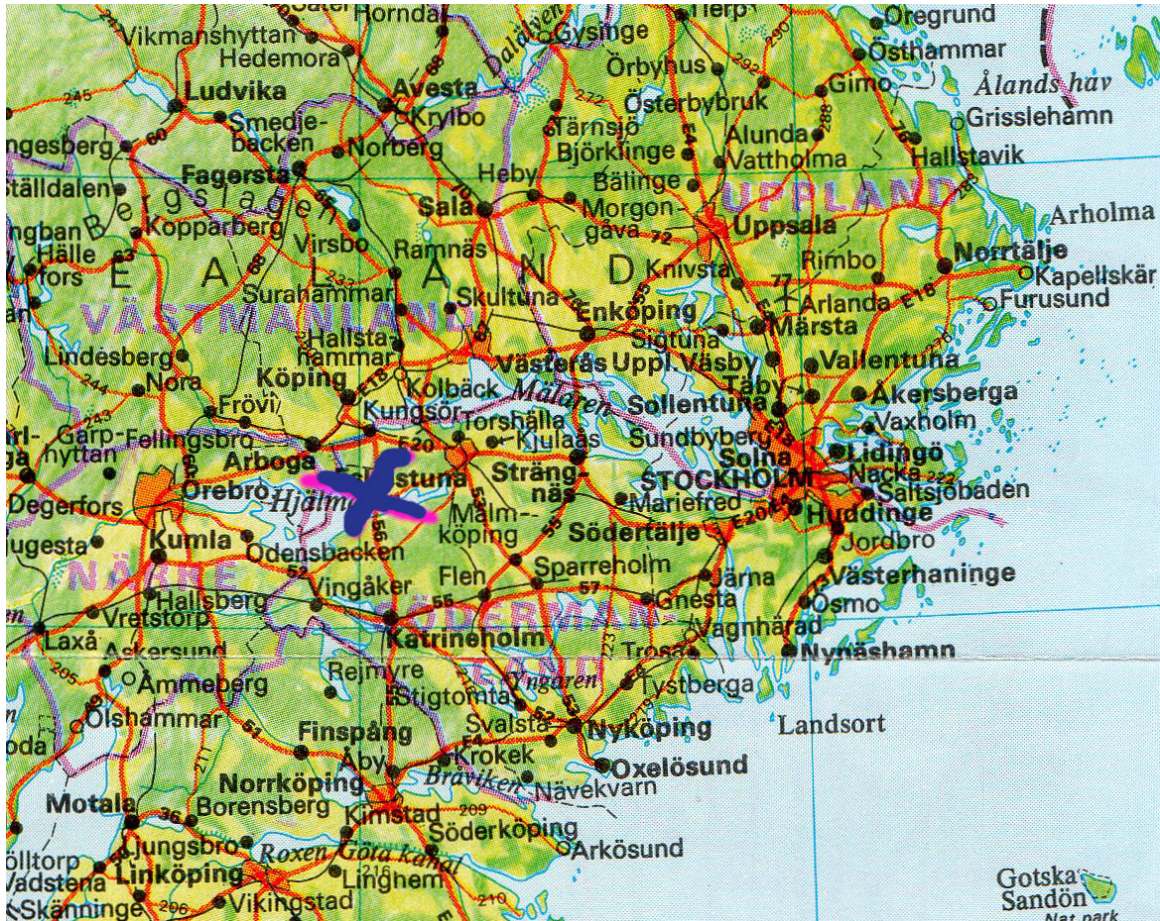

# MITT I MÄLARREGIONEN

Stora Sundby ligger efter riksväg 56 mellan Kungsör och Katrineholm (Eskilstuna kommun).

Åk E20 från Stockholm eller Örebro till Kungsör. Ta sedan avfarten väg 56 mot Norrköping. Efter drygt en mil är ni i Stora Sundby.

## Avstånd från:

Örebro	ca 80 km
Stockholm	ca 150 km
Enköping	ca 95 km
Uppsala	ca 135 km
Norrköping	ca 85 km
Eskilstuna	ca 27 km

# STORA SUNDBY

Sväng av från väg 56 mellan ICA-butiken och Bilistenmacken.

Håll höger så att Du passerar framför ICA och sedan pizzerian.

Följ sedan skyltarna "Idrottsplatsen".