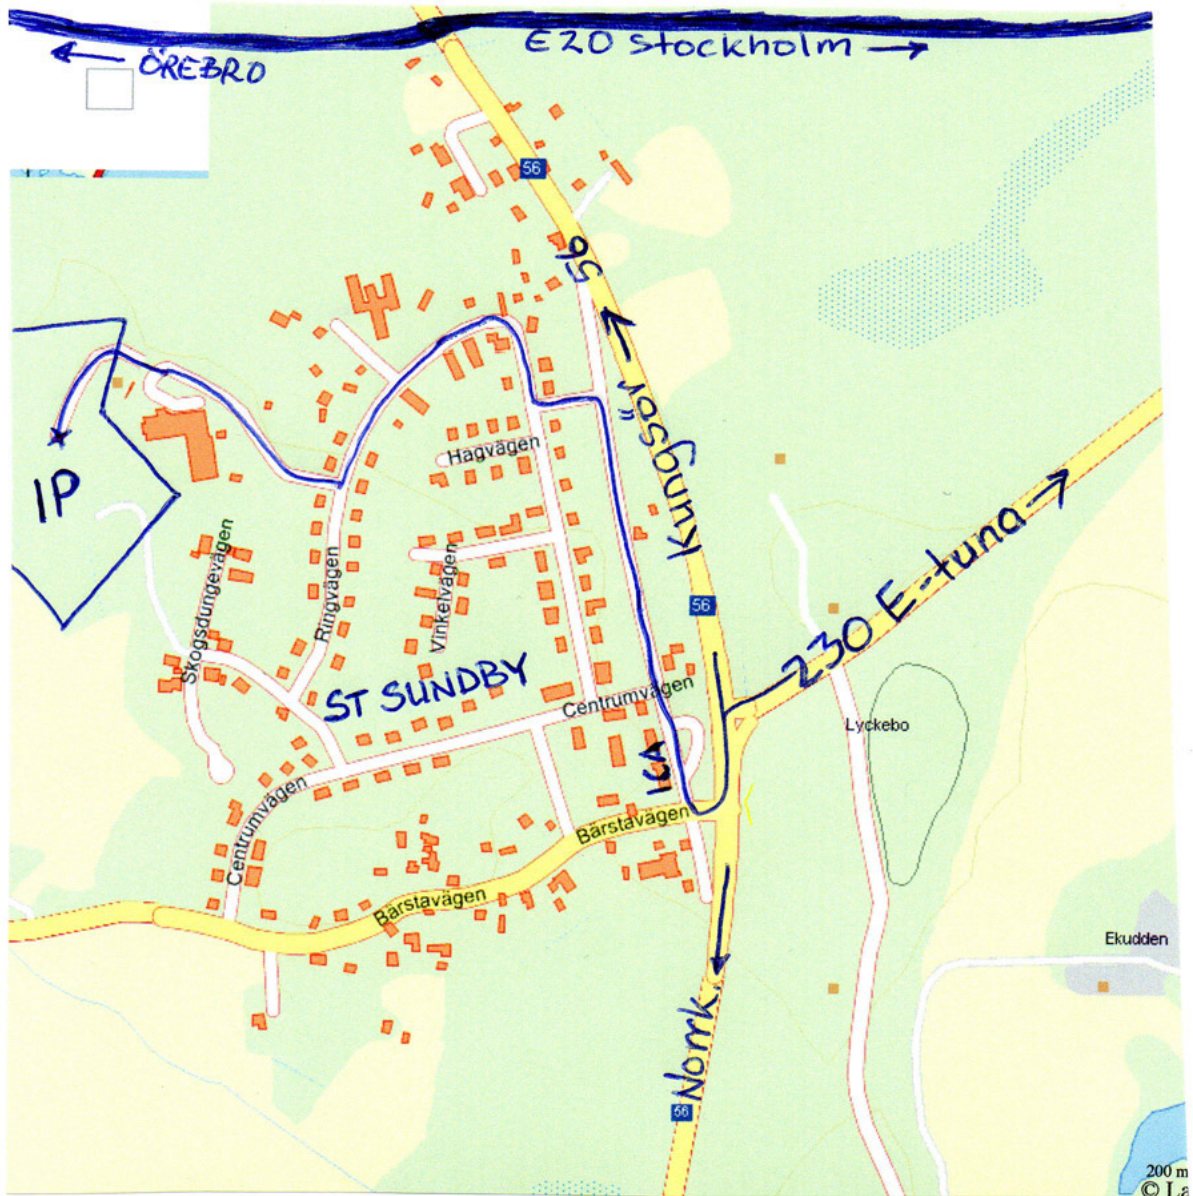

# MITT I MÄLARREGIONEN

Stora Sundby ligger efter riksväg 56 mellan Kungsör och Katrineholm (Eskilstuna kommun).

Åk E20 från Stockholm eller Örebro till Kungsör. Ta sedan avfarten väg 56 mot Norrköping. Efter drygt en mil är ni i Stora Sundby.

## Avstånd från:

Örebro	ca 80 km
Stockholm	ca 150 km
Enköping	ca 95 km
Uppsala	ca 135 km
Norrköping	ca 85 km
Eskilstuna	ca 27 km

# STORA SUNDBY

Sväng av från väg 56 mellan ICA-butiken och Bilistenmacken.

Håll höger så att Du passerar framför ICA och sedan pizzerian.

Följ sedan skyltarna "Idrottsplatsen".